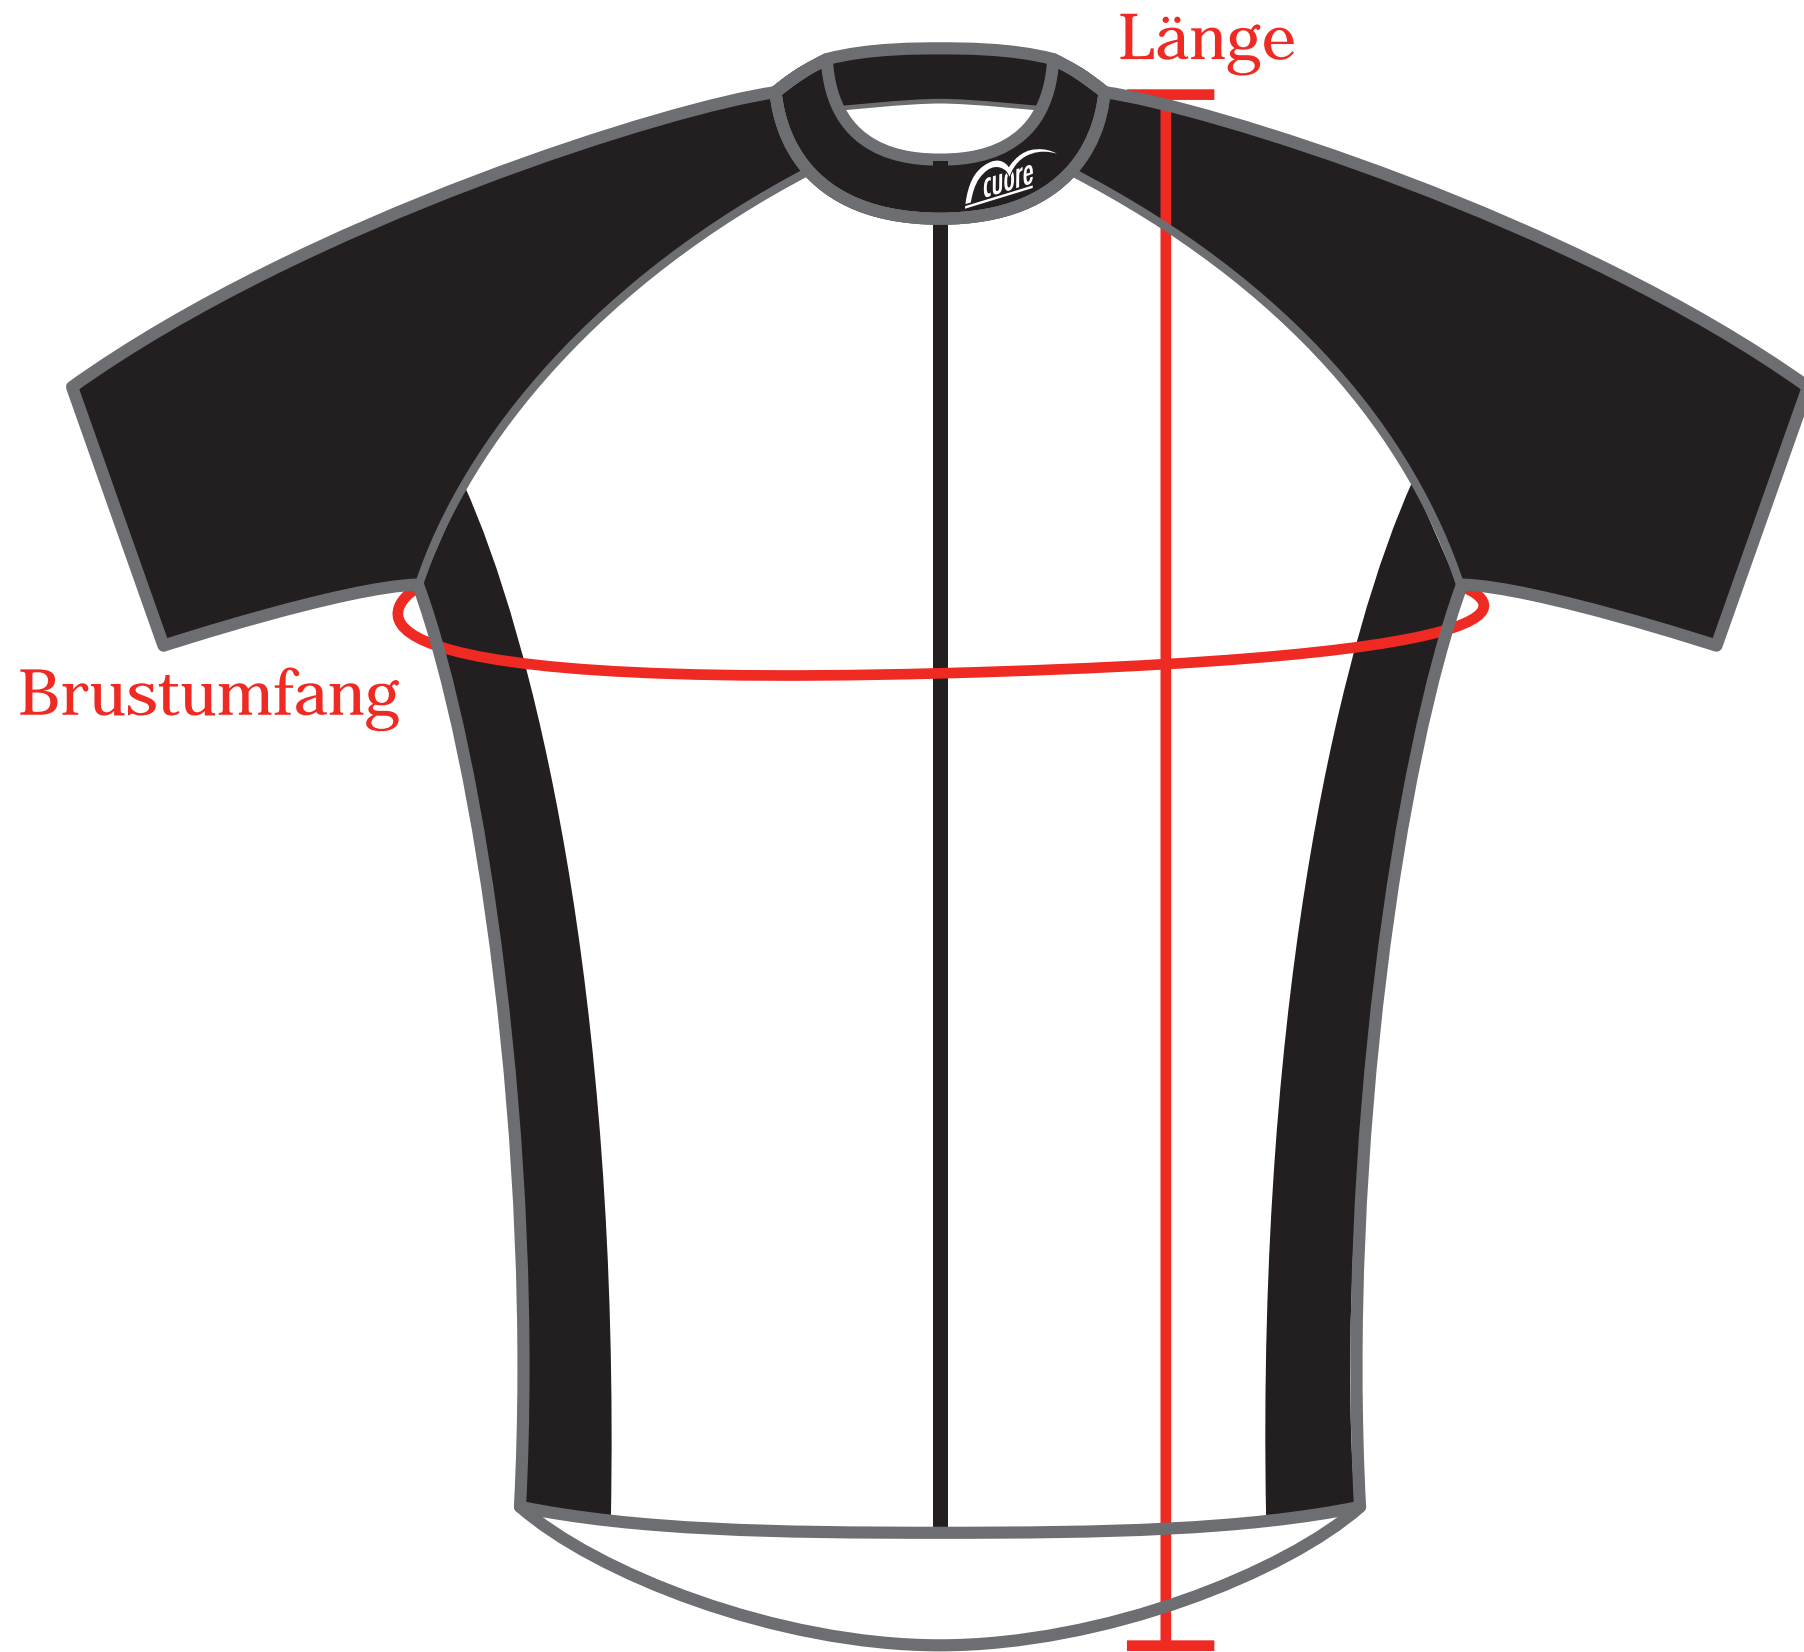

# Grössentabelle Oberteile

Grösse	Brustumfang	Länge ca.
128	76 cm	55 cm
140	80 cm	58 cm
152	84 cm	61 cm
XS	88 cm	64 cm
S	92 cm	67 cm
M	96 cm	70 cm
L	100 cm	73 cm
XL	104 cm	76 cm
XXL	110 cm	79 cm
XXLG	116 cm	82 cm